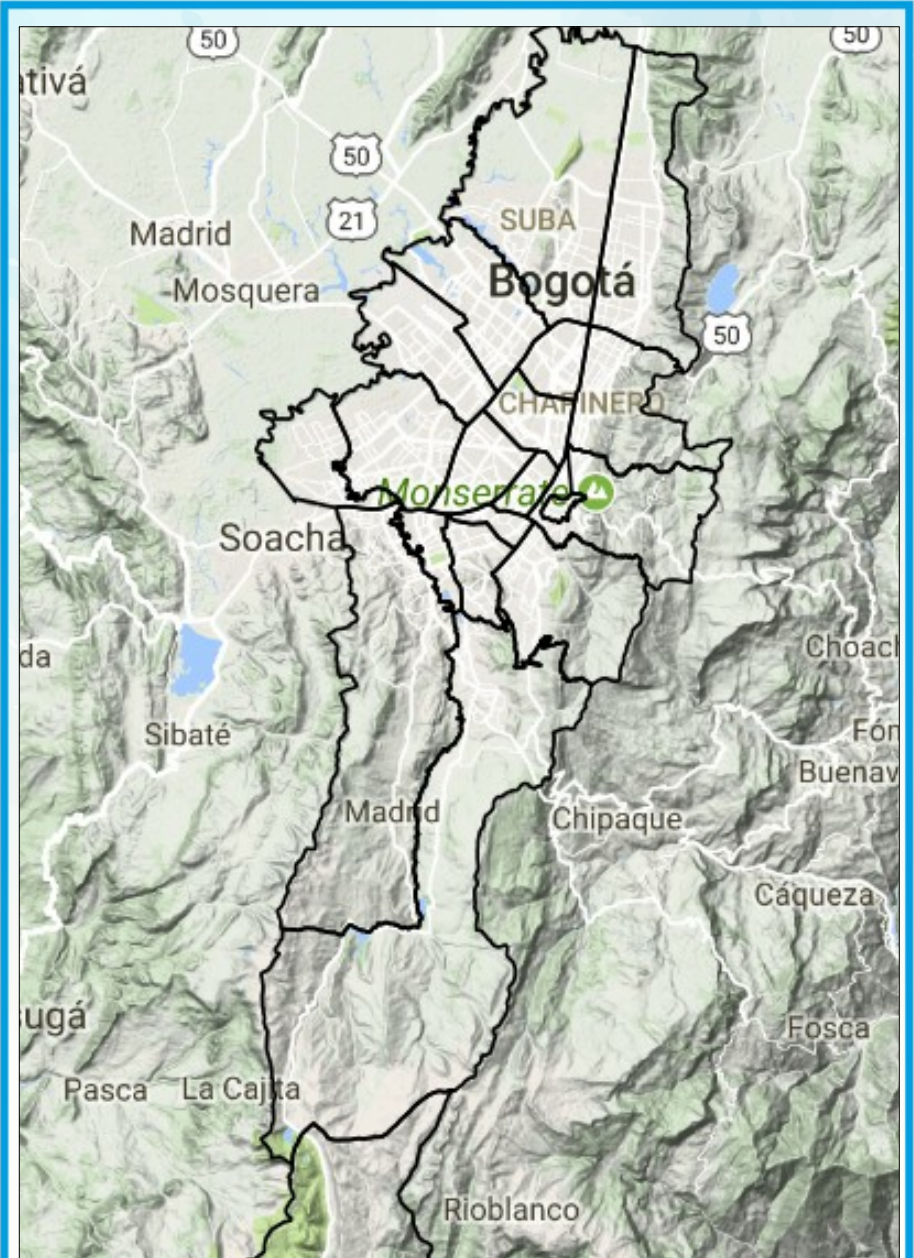

MONITOREO DE TORMENTAS ELÉCTRICAS EN BOGOTÁ D.C.

ALCALDÍA MAYOR
DE BOGOTÁ D.C.

**BOGOTÁ
MEJOR
PARA TODOS**

LOCALIZACIÓN DE LOS RAYOS PRESENTADOS AYER

2018-02-22 07:00 AM a 2018-02-23 07:00 AM

LOCALIZACIÓN DE LOS RAYOS PRESENTADOS HOY, EN EL LAPSO:

2018-02-23 07:00 AM a 2018-02-23 03:00 PM

Resumen condiciones día anterior:

Durante el día anterior no se presentaron tormentas eléctricas.

Resumen condiciones día actual:

A esta hora y en este periodo de tiempo no se han presentado tormentas eléctricas.

Fuente de datos: Red LINET / Keraunos