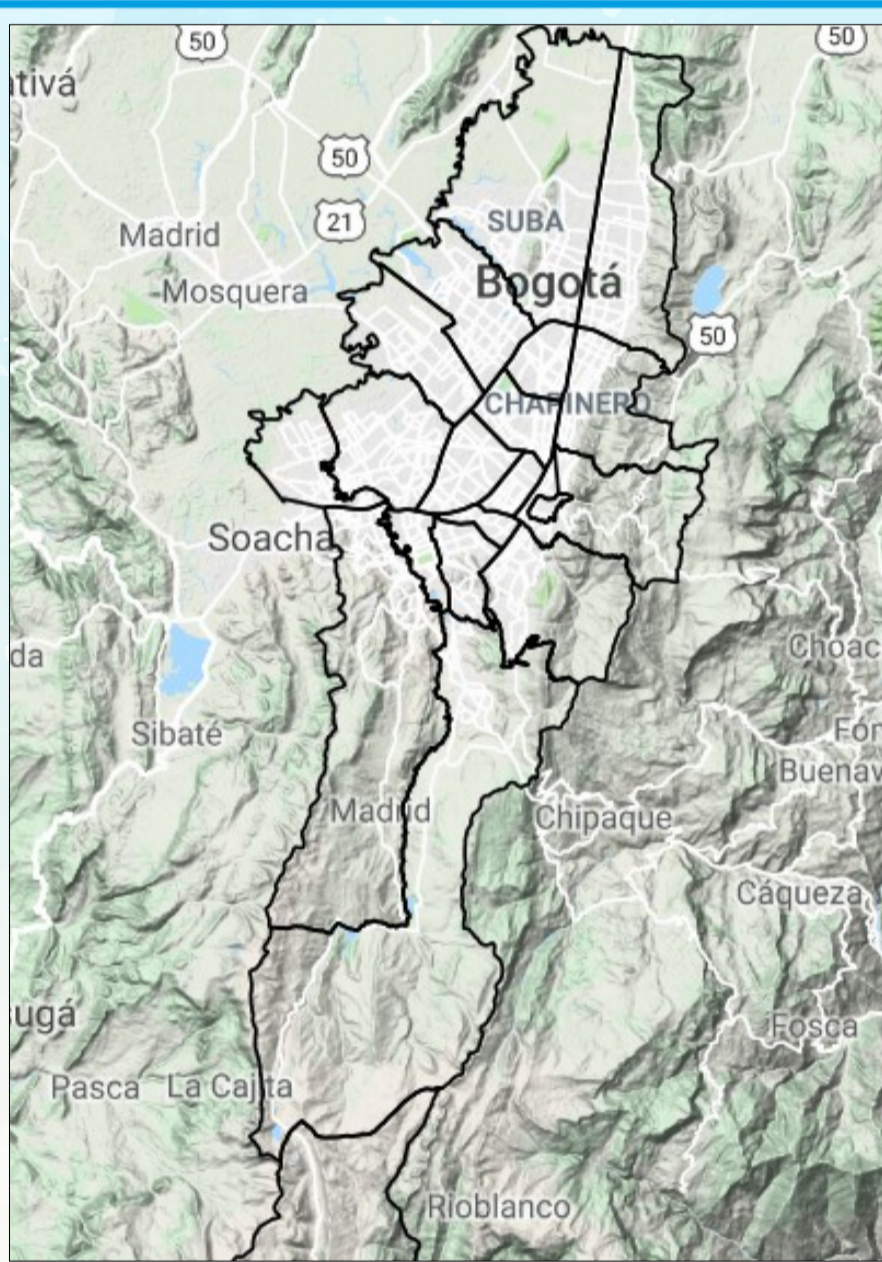

MONITOREO DE TORMENTAS ELÉCTRICAS EN BOGOTÁ D.C.

ALCALDÍA MAYOR
DE BOGOTÁ D.C.

**BOGOTÁ
MEJOR
PARA TODOS**

LOCALIZACIÓN DE LOS RAYOS PRESENTADOS AYER

2018-07-18 07:00 AM a 2018-07-19 07:00 AM

LOCALIZACIÓN DE LOS RAYOS PRESENTADOS HOY, EN EL LAPSO:

2018-07-19 07:00 AM a 2018-07-19 05:00 PM

Resumen condiciones día anterior:

Durante el día anterior no se presentaron tormentas eléctricas.

Resumen condiciones día actual:

A esta hora y en este periodo de tiempo no se han presentado tormentas eléctricas.

Fuente de datos: Red LINET / Keraunos