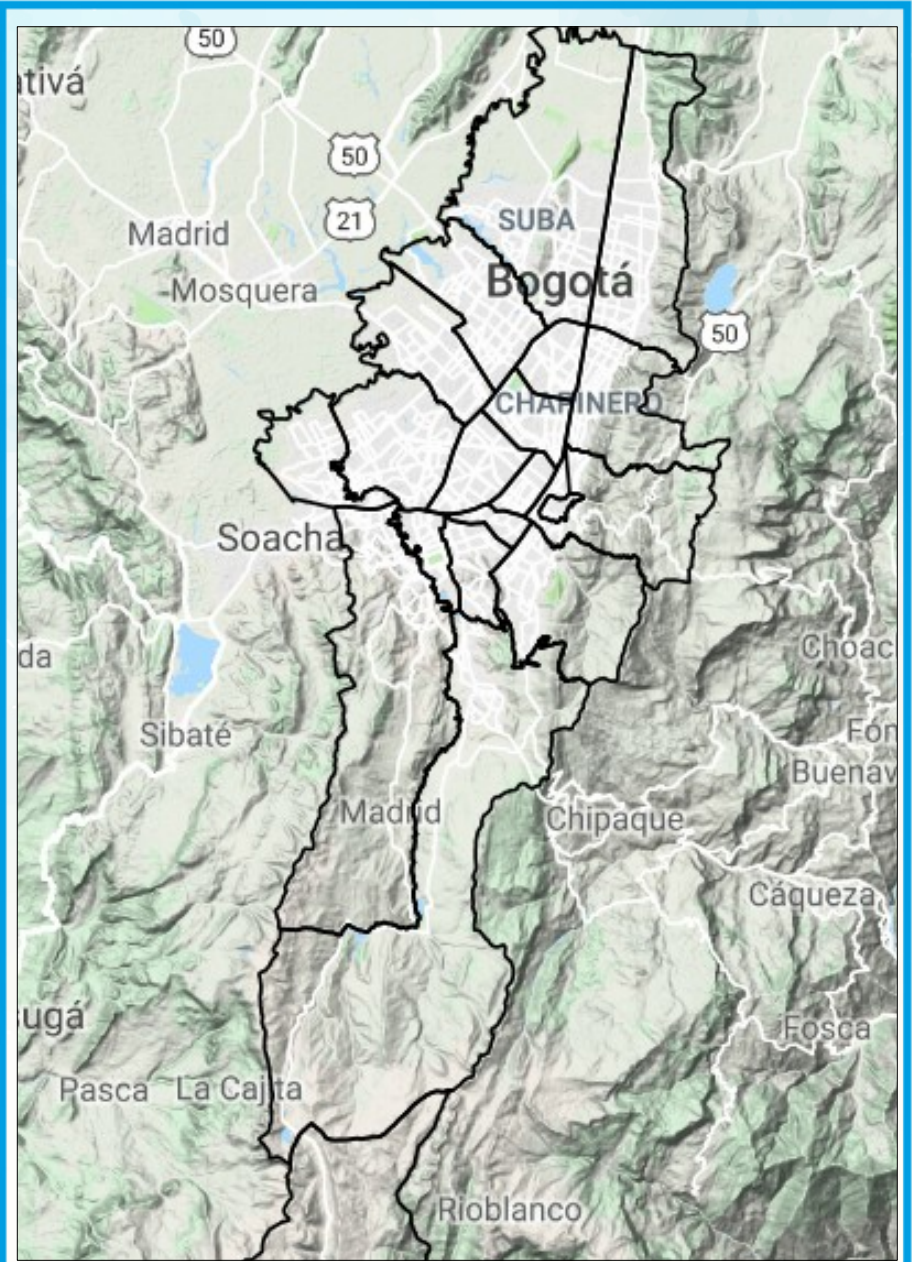

MONITOREO DE TORMENTAS ELÉCTRICAS EN BOGOTÁ D.C.

ALCALDÍA MAYOR
DE BOGOTÁ D.C.

**BOGOTÁ
MEJOR
PARA TODOS**

LOCALIZACIÓN DE LOS RAYOS PRESENTADOS AYER

2018-12-15 07:00 AM a 2018-12-16 07:00 AM

LOCALIZACIÓN DE LOS RAYOS PRESENTADOS HOY, EN EL LAPSO:

2018-12-16 07:00 AM a 2018-12-17 01:00 AM

Resumen condiciones día anterior:

Durante el día anterior no se presentaron tormentas eléctricas.

Resumen condiciones día actual:

A esta hora y en este periodo de tiempo no se han presentado tormentas eléctricas.

Fuente de datos: Red LINET / Keraunos