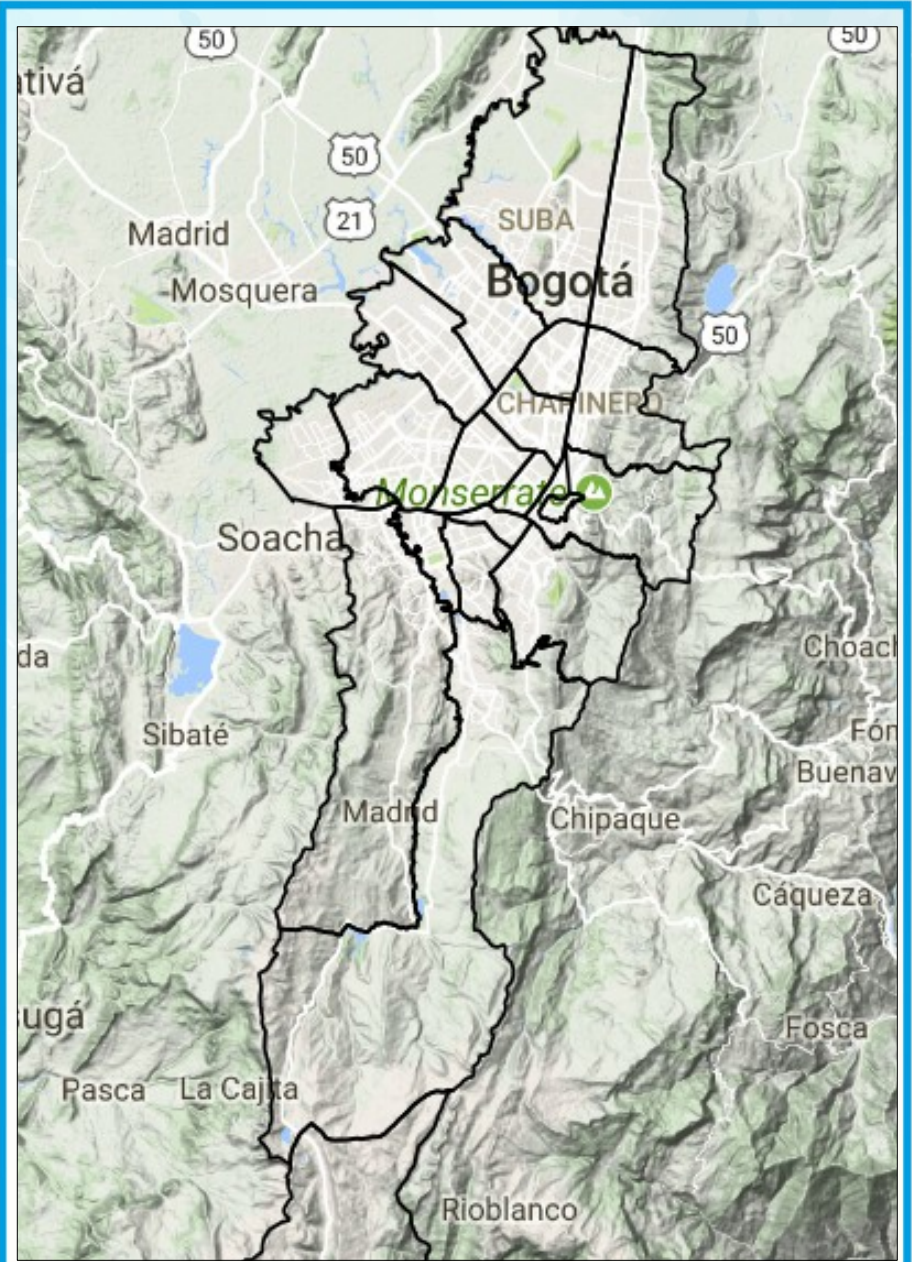

MONITOREO DE TORMENTAS ELÉCTRICAS EN BOGOTÁ D.C.

ALCALDÍA MAYOR
DE BOGOTÁ D.C.

**BOGOTÁ
MEJOR
PARA TODOS**

LOCALIZACIÓN DE LOS RAYOS PRESENTADOS AYER

2018-05-20 07:00 AM a 2018-05-21 07:00 AM

LOCALIZACIÓN DE LOS RAYOS PRESENTADOS HOY, EN EL LAPSO:

2018-05-21 07:00 AM a 2018-05-22 04:00 AM

Resumen condiciones día anterior:

Durante el día anterior no se presentaron tormentas eléctricas.

Resumen condiciones día actual:

A esta hora y en este periodo de tiempo no se han presentado tormentas eléctricas.

Fuente de datos: Red LINET / Keraunos