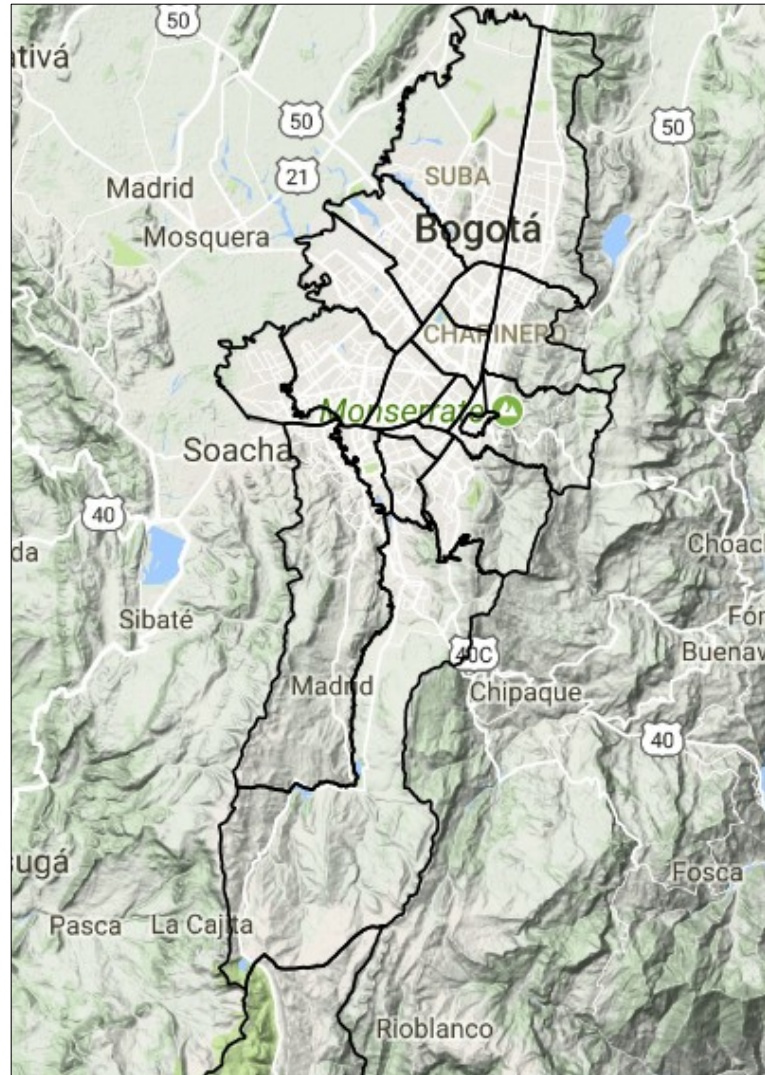

# MONITOREO DE TORMENTAS ELÉCTRICAS PARA BOGOTÁ D.C

BALANCE DE LA ACTIVIDAD ELÉCTRICA RELACIONADA CON RAYOS PRESENTADOS EN BOGOTÁ D.C EN EL DIA DE AYER  
2017-09-22 07:00 HLC a 2017-09-23 07:00 HLC

BALANCE DE LA ACTIVIDAD ELÉCTRICA RELACIONADA CON RAYOS PRESENTADOS EN BOGOTÁ D.C EL DIA DE HOY EN LAPSO DESDE  
2017-09-23 07:00 HLC a 2017-09-23 12:00 HLC

## Resumen condiciones dia anterior:

Durante el dia anterior no se presentaron tormentas eléctricas.