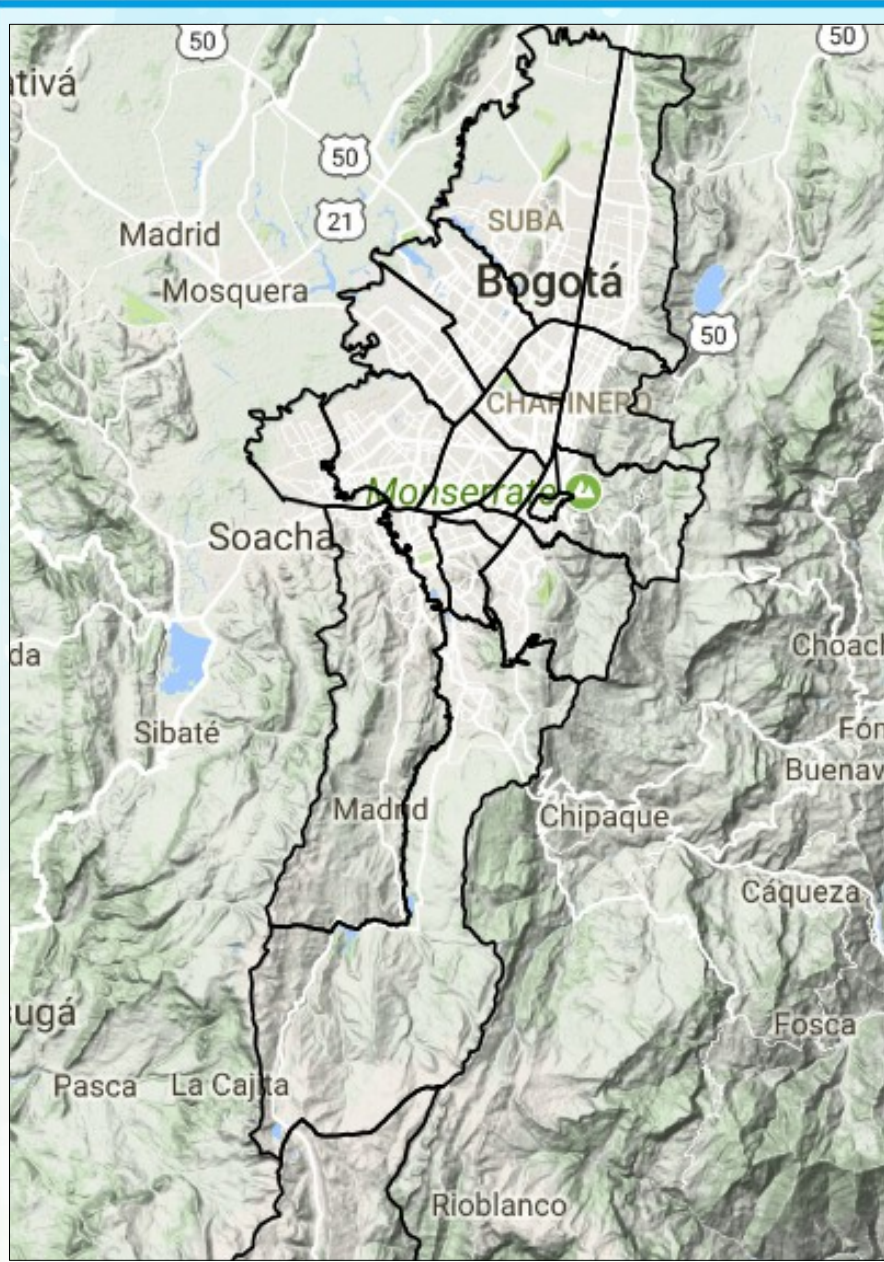

MONITOREO DE TORMENTAS ELÉCTRICAS EN BOGOTÁ D.C.

ALCALDÍA MAYOR
DE BOGOTÁ D.C.

**BOGOTÁ
MEJOR
PARA TODOS**

LOCALIZACIÓN DE LOS RAYOS PRESENTADOS AYER

2018-05-20 07:00 AM a 2018-05-21 07:00 AM

LOCALIZACIÓN DE LOS RAYOS PRESENTADOS HOY, EN EL LAPSO:

2018-05-21 07:00 AM a 2018-05-22 04:00 AM

Resumen condiciones día anterior:

Durante el día anterior no se presentaron tormentas eléctricas.

Resumen condiciones día actual:

A esta hora y en este periodo de tiempo no se han presentado tormentas eléctricas.

Fuente de datos: Red LINET / Keraunos