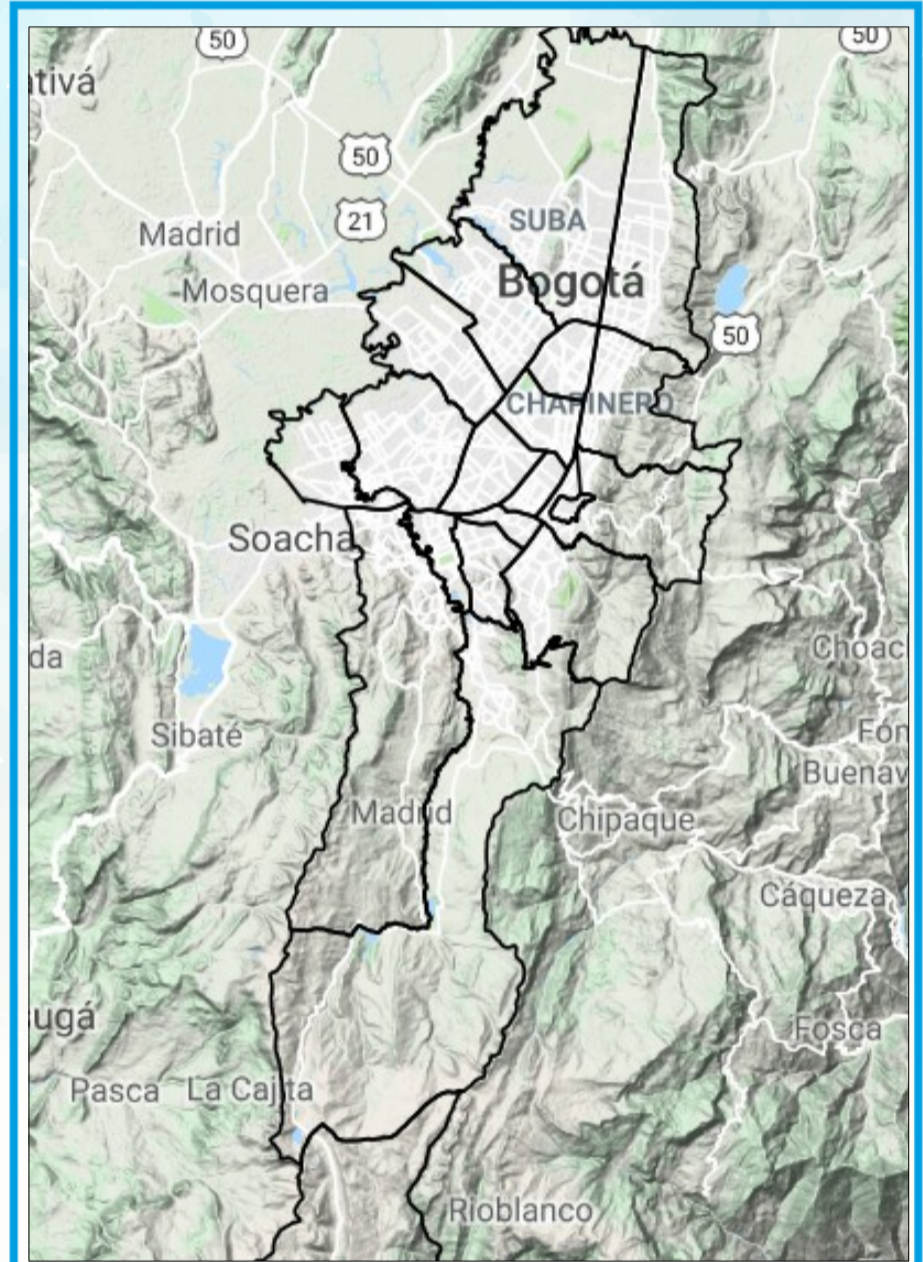

MONITOREO DE TORMENTAS ELÉCTRICAS EN BOGOTÁ D.C.

ALCALDÍA MAYOR
DE BOGOTÁ D.C.

**BOGOTÁ
MEJOR
PARA TODOS**

LOCALIZACIÓN DE LOS RAYOS PRESENTADOS AYER

2018-07-18 07:00 AM a 2018-07-19 07:00 AM

LOCALIZACIÓN DE LOS RAYOS PRESENTADOS HOY, EN EL LAPSO:

2018-07-19 07:00 AM a 2018-07-19 05:00 PM

Resumen condiciones día anterior:

Durante el día anterior no se presentaron tormentas eléctricas.

Resumen condiciones día actual:

A esta hora y en este periodo de tiempo no se han presentado tormentas eléctricas.

Fuente de datos: Red LINET / Keraunos