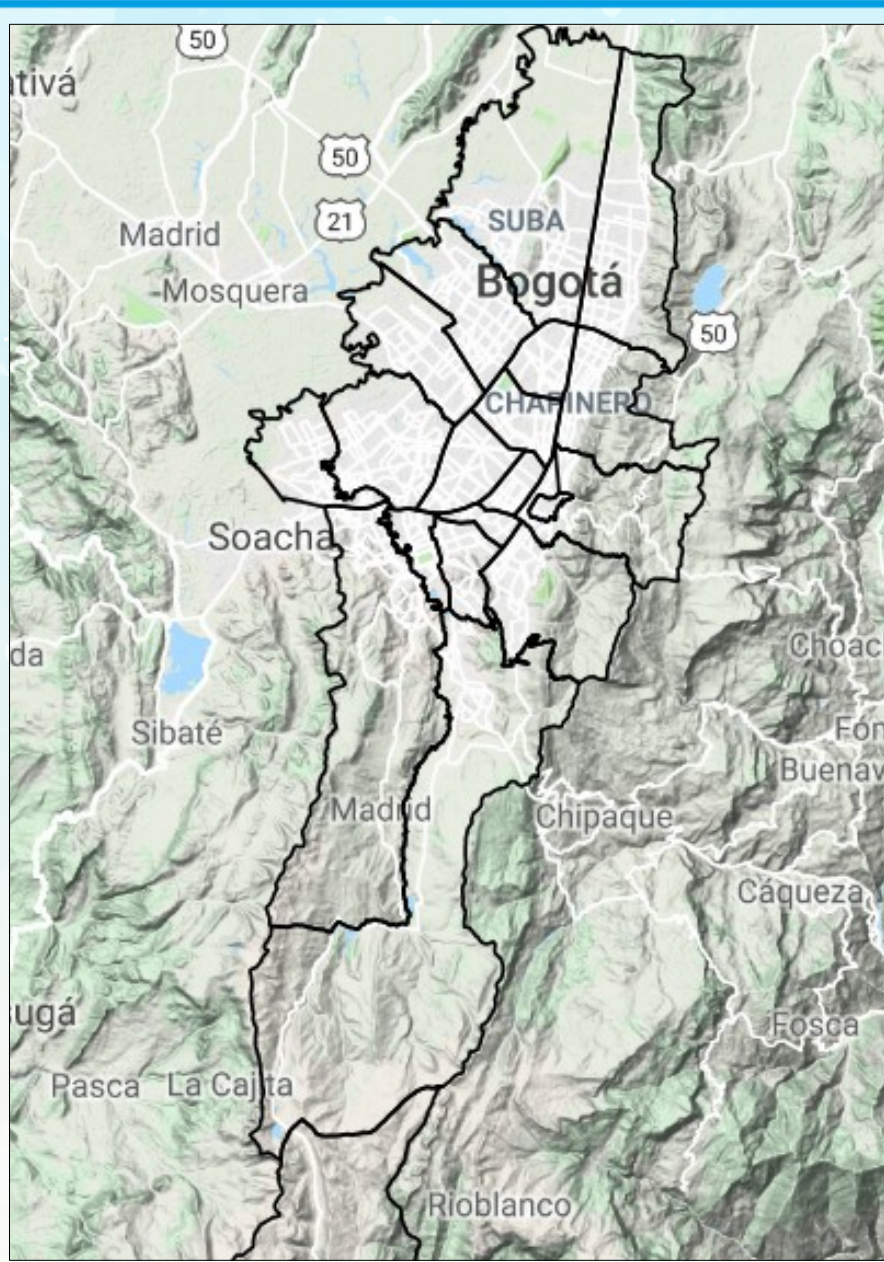

MONITOREO DE TORMENTAS ELÉCTRICAS EN BOGOTÁ D.C.

ALCALDÍA MAYOR
DE BOGOTÁ D.C.

**BOGOTÁ
MEJOR
PARA TODOS**

LOCALIZACIÓN DE LOS RAYOS PRESENTADOS AYER

2018-12-15 07:00 AM a 2018-12-16 07:00 AM

LOCALIZACIÓN DE LOS RAYOS PRESENTADOS HOY, EN EL LAPSO:

2018-12-16 07:00 AM a 2018-12-17 01:00 AM

Resumen condiciones día anterior:

Durante el día anterior no se presentaron tormentas eléctricas.

Resumen condiciones día actual:

A esta hora y en este periodo de tiempo no se han presentado tormentas eléctricas.

Fuente de datos: Red LINET / Keraunos