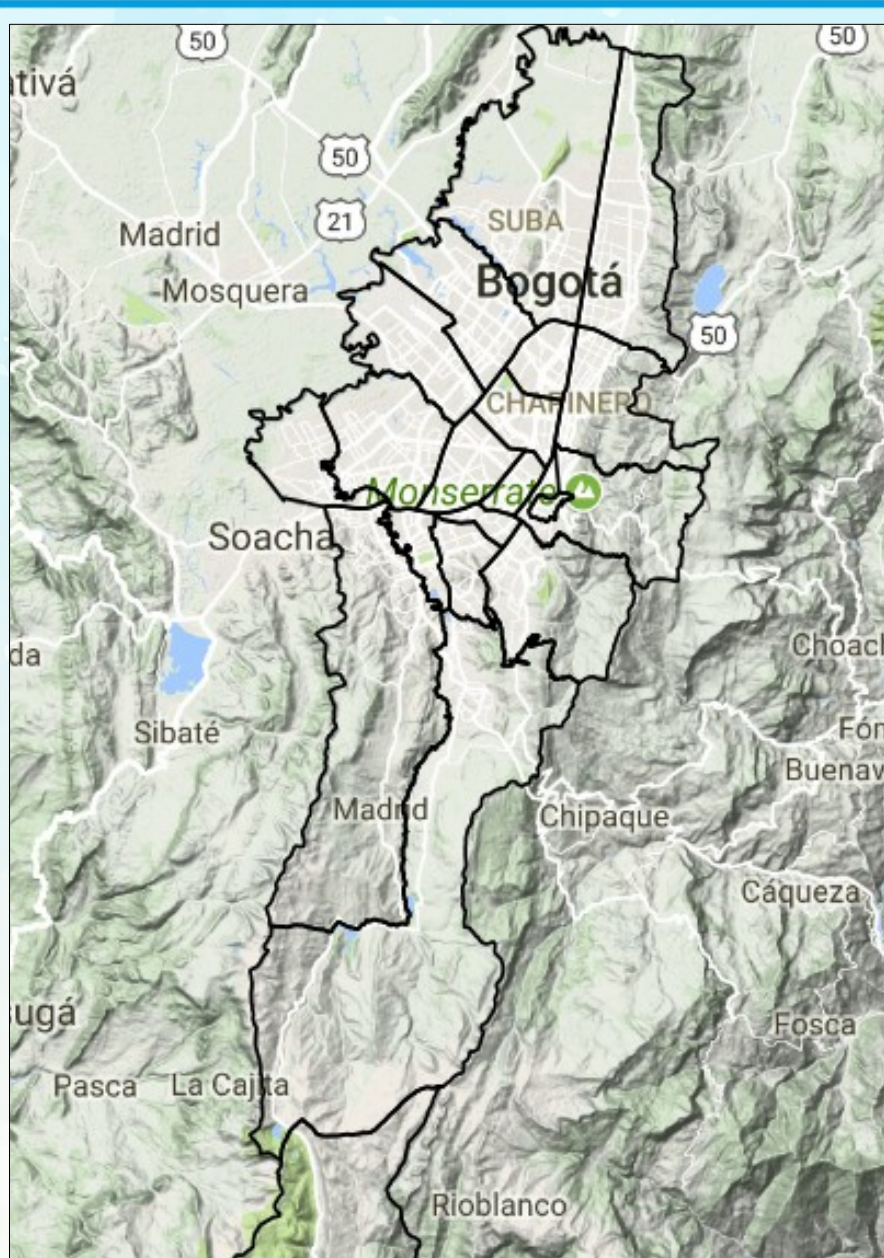

MONITOREO DE TORMENTAS ELÉCTRICAS EN BOGOTÁ D.C.

ALCALDÍA MAYOR
DE BOGOTÁ D.C.

**BOGOTÁ
MEJOR
PARA TODOS**

LOCALIZACIÓN DE LOS RAYOS PRESENTADOS AYER

2018-02-22 07:00 AM a 2018-02-23 07:00 AM

LOCALIZACIÓN DE LOS RAYOS PRESENTADOS HOY, EN EL LAPSO:

2018-02-23 07:00 AM a 2018-02-23 03:00 PM

Resumen condiciones día anterior:

Durante el día anterior no se presentaron tormentas eléctricas.

Resumen condiciones día actual:

A esta hora y en este periodo de tiempo no se han presentado tormentas eléctricas.

Fuente de datos: Red LINET / Keraunos